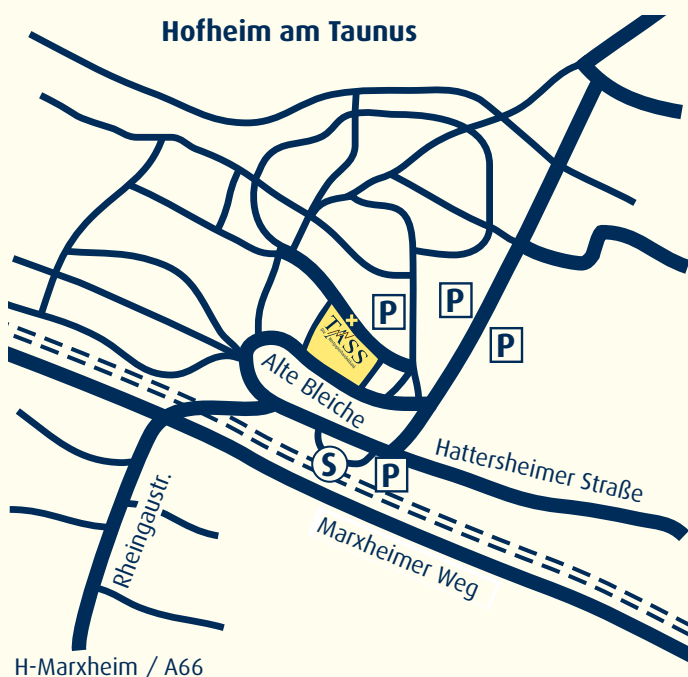

H-Marxheim / A66

TASS Wertpapierhandelsbank GmbH
Am Untertor 4
D-65719 Hofheim am Taunus

Telefon: +49 (0) 61 92 / 298 - 0
Telefax: +49 (0) 61 92 / 298 - 555
E-Mail: info@tass.de
Internet: www.tass.de

Anfahrt aus Richtung Frankfurt nach Hofheim mit der S-Bahn

- S2 Hauptbahnhof FFM Richtung Niedernhausen
- Haltestelle Hofheim

Anfahrt vom Flughafen Frankfurt nach Hofheim mit der S-Bahn

- S8 Richtung Offenbach (Main) Ost oder S9 Richtung Hanau Hbf
- S2 Hauptbahnhof FFM Richtung Niedernhausen
- Haltestelle Hofheim

Fußweg vom Bahnhof zur TASS Wertpapierhandelsbank

- Busbahnhof und »Hattersheimer Straße« überqueren
- Parkanlage bzw. »Alte Bleiche« durchqueren
- Nach links in »Am Untertor« einbiegen
- TASS Wertpapierhandelsbank auf der linken Seite, gegenüber vom Marktplatz