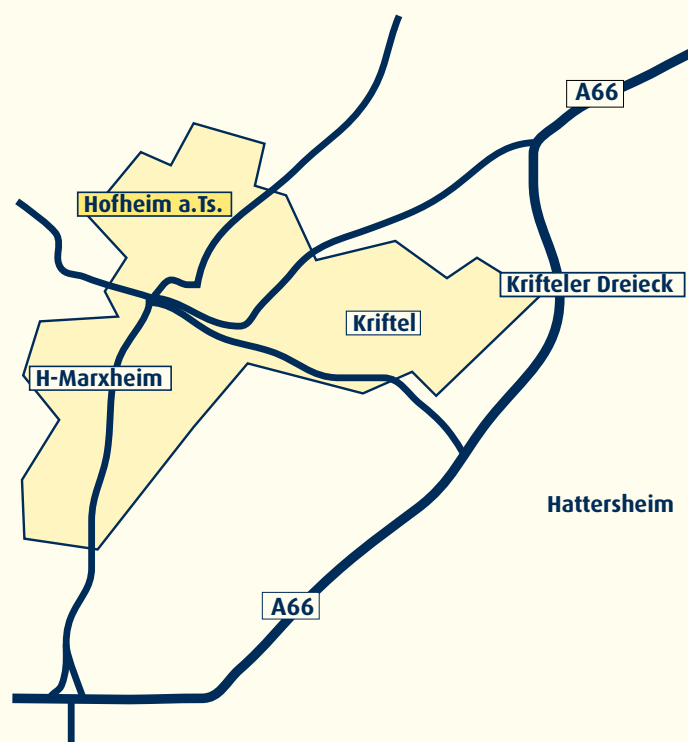

Anfahrt

Hofheim liegt am Südhang des Taunus in unmittelbarer Nähe des Finanzzentrums Frankfurt am Main und der hessischen Landeshauptstadt Wiesbaden.

Mit fünf Autobahn- und zwei S-Bahn-Anschlüssen verfügt Hofheim über eine optimale Verkehrsanbindung. Vom Flughafen Frankfurt am Main erreichen Sie die TASS Wertpapierhandelsbank in ca. 20 Minuten. Unser Firmensitz, das Skorpionhaus, liegt unmittelbar am Marktplatz inmitten der historischen Altstadt Hofheims, nur wenige Fußminuten vom S-Bahnhof entfernt.

Fußweg vom Bahnhof zur TASS Wertpapierhandelsbank

- Busbahnhof und »Hattersheimer Straße« überqueren
- Parkanlage bzw. »Alte Bleiche« durchqueren
- Nach links in »Am Untertor« einbiegen
- TASS Wertpapierhandelsbank auf der linken Seite, gegenüber vom Marktplatz

Anfahrt mit dem PKW aus Richtung Frankfurt

- A66 Richtung Wiesbaden
- Ausfahrt Frankfurt/Zeilsheim
- Rechts abbiegen auf »Elisabethenstraße«
- Ortseingang Hofheim
- An der 1.Ampel geradeaus fahren auf »Zeilsheimer Straße«
- An der 2.Ampel links abbiegen auf »Elisabethenstraße«
- An der 2.Ampel rechts abbiegen auf »Alte Bleiche«
- Rechts abbiegen auf »Seilerbahn«
- Links abbiegen auf »Am Untertor«
- Rechts auf Parkplatz
- TASS auf der gegenüberliegenden Seite

Anfahrt mit dem PKW aus Richtung Wiesbaden

- A66 Richtung Frankfurt am Main
- Ausfahrt Hofheim, Flörsheim, Weilbach
- Rechts abbiegen auf Rheingaustraße
- Ortseingang Hofheim/Marxheim
- Rheingaustraße folgen
- Überqueren der S-Bahn-Brücke
- Ortseingang Hofheim
- Dem Straßenverlauf folgen auf »Hattersheimer Straße«
- Links halten auf »Elisabethenstraße«
- An der Ampel links abbiegen auf »Alte Bleiche«
- Rechts abbiegen auf »Seilerbahn«
- Links abbiegen auf »Am Untertor«
- Rechts auf Parkplatz
- TASS GmbH auf der gegenüberliegenden Seite