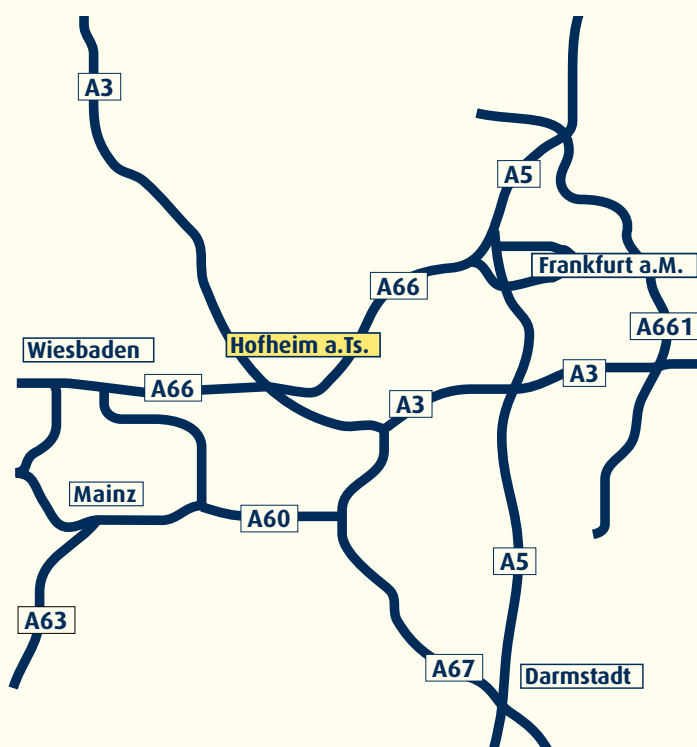

Anfahrt

Hofheim liegt am Südhang des Taunus in unmittelbarer Nähe des Finanzzentrums Frankfurt am Main und der hessischen Landeshauptstadt Wiesbaden.

Mit fünf Autobahn- und zwei S-Bahn-Anschlüssen verfügt Hofheim über eine optimale Verkehrsanbindung. Vom Flughafen Frankfurt am Main erreichen Sie die TASS Wertpapierhandelsbank in ca. 20 Minuten. Unser Firmensitz, das Skorpionhaus, liegt unmittelbar am Marktplatz inmitten der historischen Altstadt Hofheims, nur wenige Fußminuten vom S-Bahnhof entfernt.

Fußweg vom Bahnhof zur TASS Wertpapierhandelsbank

- Busbahnhof und »Hattersheimer Straße« überqueren
- Parkanlage bzw. »Alte Bleiche« durchqueren
- Nach links in »Am Untertor« einbiegen
- TASS Wertpapierhandelsbank auf der linken Seite, gegenüber vom Marktplatz

Anfahrt mit dem PKW aus Richtung Frankfurt

- A66 Richtung Wiesbaden
- Ausfahrt Frankfurt/Zeilsheim
- Rechts abbiegen auf »Elisabethenstraße«
- Ortseingang Hofheim
- An der 1.Ampel geradeaus fahren auf »Zeilsheimer Straße«
- An der 2.Ampel links abbiegen auf »Elisabethenstraße«
- An der 2.Ampel rechts abbiegen auf »Alte Bleiche«
- Rechts abbiegen auf »Seilerbahn«
- Links abbiegen auf »Am Untertor«
- Rechts auf Parkplatz
- TASS auf der gegenüberliegenden Seite

Anfahrt mit dem PKW aus Richtung Wiesbaden

- A66 Richtung Frankfurt am Main
- Ausfahrt Hofheim, Flörsheim, Weilbach
- Rechts abbiegen auf Rheingaustraße
- Ortseingang Hofheim/Marxheim
- Rheingaustraße folgen
- Überqueren der S-Bahn-Brücke
- Ortseingang Hofheim
- Dem Straßenverlauf folgen auf »Hattersheimer Straße«
- Links halten auf »Elisabethenstraße«
- An der Ampel links abbiegen auf »Alte Bleiche«
- Rechts abbiegen auf »Seilerbahn«
- Links abbiegen auf »Am Untertor«
- Rechts auf Parkplatz
- TASS GmbH auf der gegenüberliegenden Seite